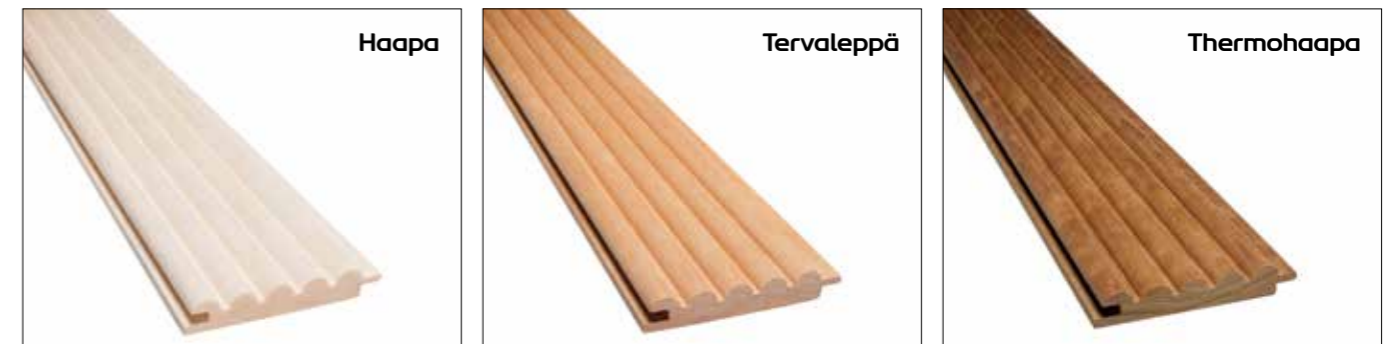

Kallio 3 -valeura 15x90 | Hyötyleveys: 77 mm | Menekki neliölle: 13 m | Paketissa: 6 kpl

Sormipaneeli

Klassista sormipaneelia on saatavilla seuraavista puulajeista: haapa, tervaleppä ja thermohaapa. 5-sormisen paneelin paksuus on 15 mm ja leveys 90 mm, jolloin hyötyleveys on 79 mm. Paneeli voidaan kiinnittää päältä naulaamalla. Sormipaneeli 15x90 -paneelia on saatavana varastotuotteena, joten nopea toimitus on mahdollista. Vakiopituudet 1,8 / 2,1 / 2,4 / 2,7 ja 3 m. Kysy muita saatavilla olevia pituuksia.