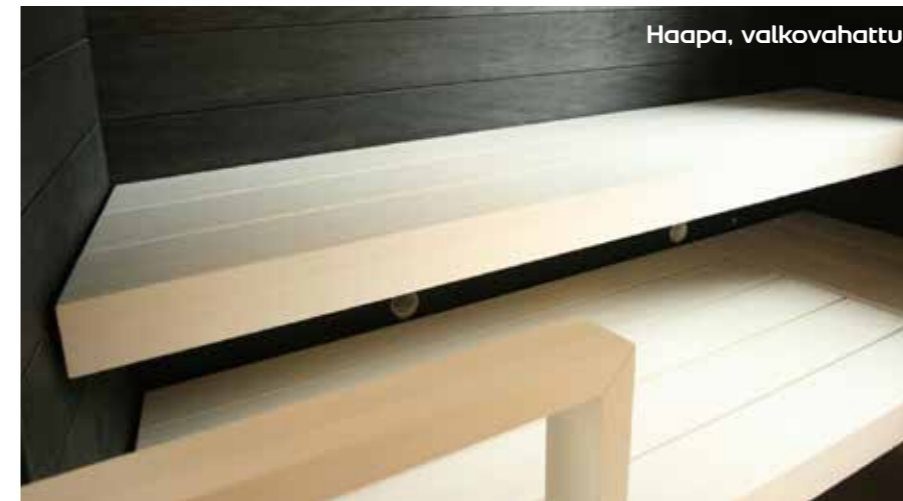

Liimalevy-laude

Haapa

Tervaleppä

Thermohaapa

Liimalevy-laude 40x250 | Saatavana asennusvalmiina laude-elementteinä, ei metritavarana.

Haapa, valkovahattu

Laude 40x250

Jos haluat tavallista järeämmät lauteet, valitse tästä. Liimalevyrakenteen ansiosta leveämpikin lankku säilyttää muotonsa vääntymättä. Valmistamme 40 mm:n paksuista ja 250 mm leveää laudetta seuraavista puulajeista: haapa, tervaleppä ja thermohaapa. Lauteen reunoissa on R2-pyöristykset. Pituudet 2,1–3 m.